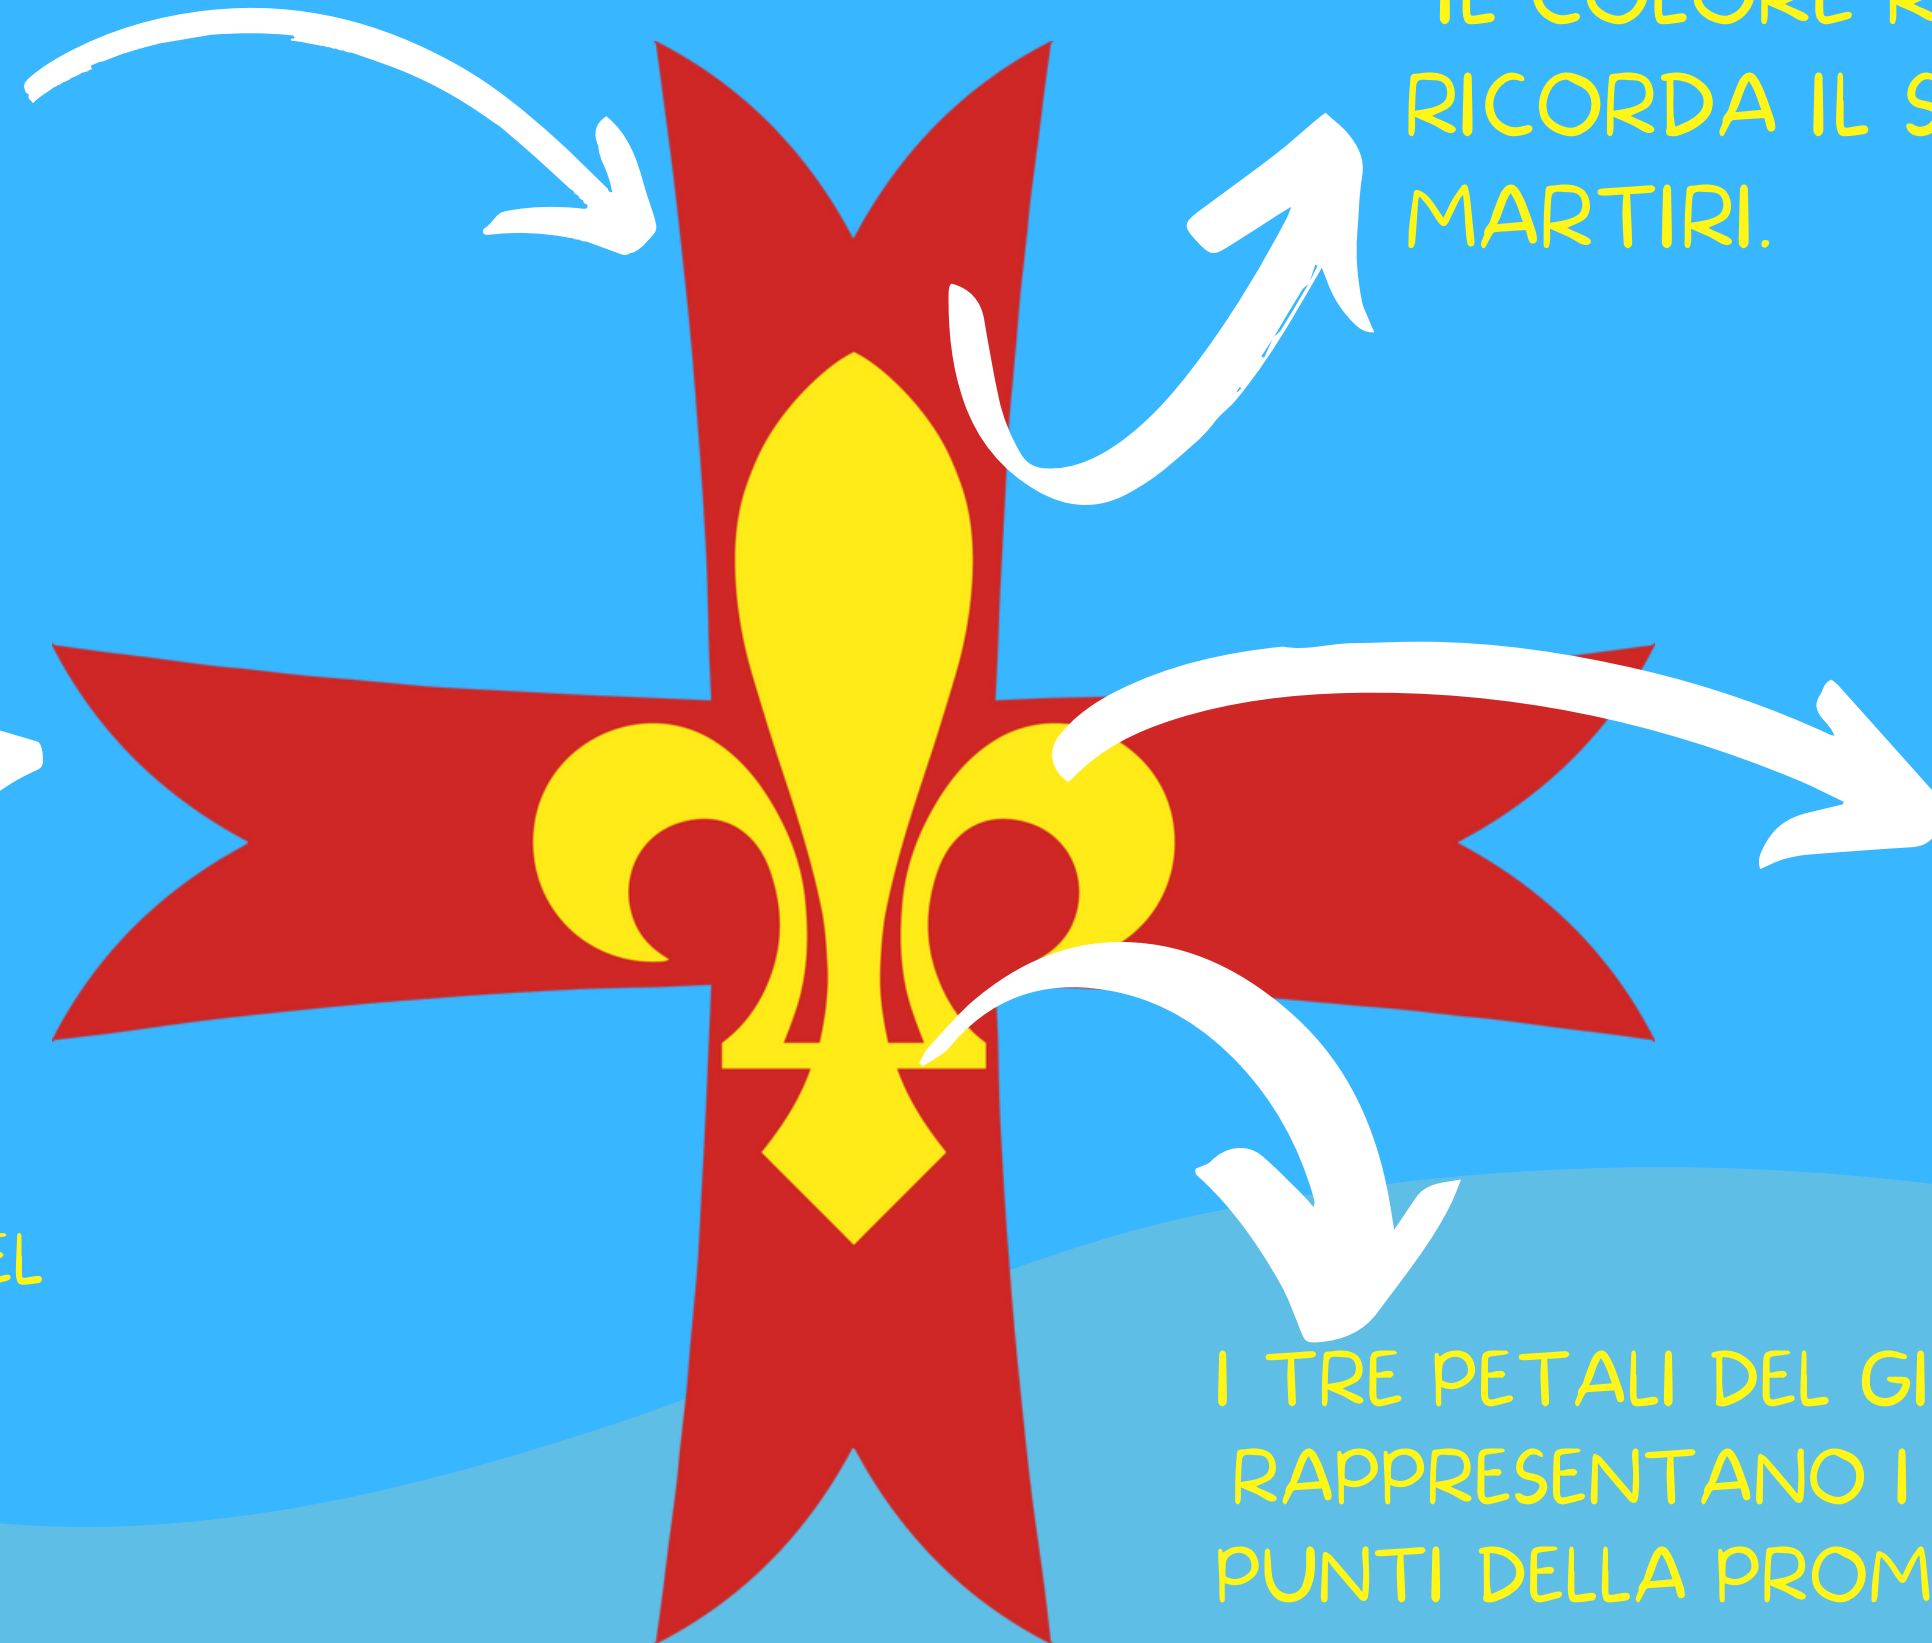

L'ISSA BANDIERA

PILLOLE PER IL CAMPO

QUALE E' IL SUO SIGNIFICATO?

Lo scoutismo è una
FRATERNITA'
INTERNAZIONALE

Fare la cerimonia dell'Issa
Bandiera simboleggia
PACE e **UNIONE** intorno
ad ideali comuni.

L'ORIFIAMMA

SFONDO BICOLORE,
NERO A SINISTRA E
BIANCO A DESTRA
O NERO IN BASSO
E BIANCO IN ALTO

E' LA PRIMA A
SINISTRA

BIANCO= CIELO E OPERE
DELLO SPIRITO SANTO

EMBLEMA DEL MOVIMENTO:
UNA CROCE ROSSA A OTTO
PUNTE CON UN GIGLIO D'ORO.

NERO=TERRA,
L'IMPEGNO
QUOTIDIANO PER
AGIRE
CONCRETAMENTE

L'EMBLEMA

LA CROCE A OTTO PUNTE RAPPRESENTA LA FEDE CATTOLICA PROFESSATA DAI MEMBRI DEL MOVIMENTO

LE OTTO PUNTE RAPPRESENTANO LE OTTO BEATITUDINI DEL DISCORSO DELLA MONTAGNA.

IL COLORE ROSSO RICORDA IL SANGUE DEI MARTIRI.

IL GIGLIO COME NELLA BUSSOLA PUNTA SEMPRE NELLA GIUSTA DIREZIONE DA SEGUIRE (E VERSO L'ALTO)

I TRE PETALI DEL GIGLIO RAPPRESENTANO I TRE PUNTI DELLA PROMESSA SCOUT DELLE ORIGINI