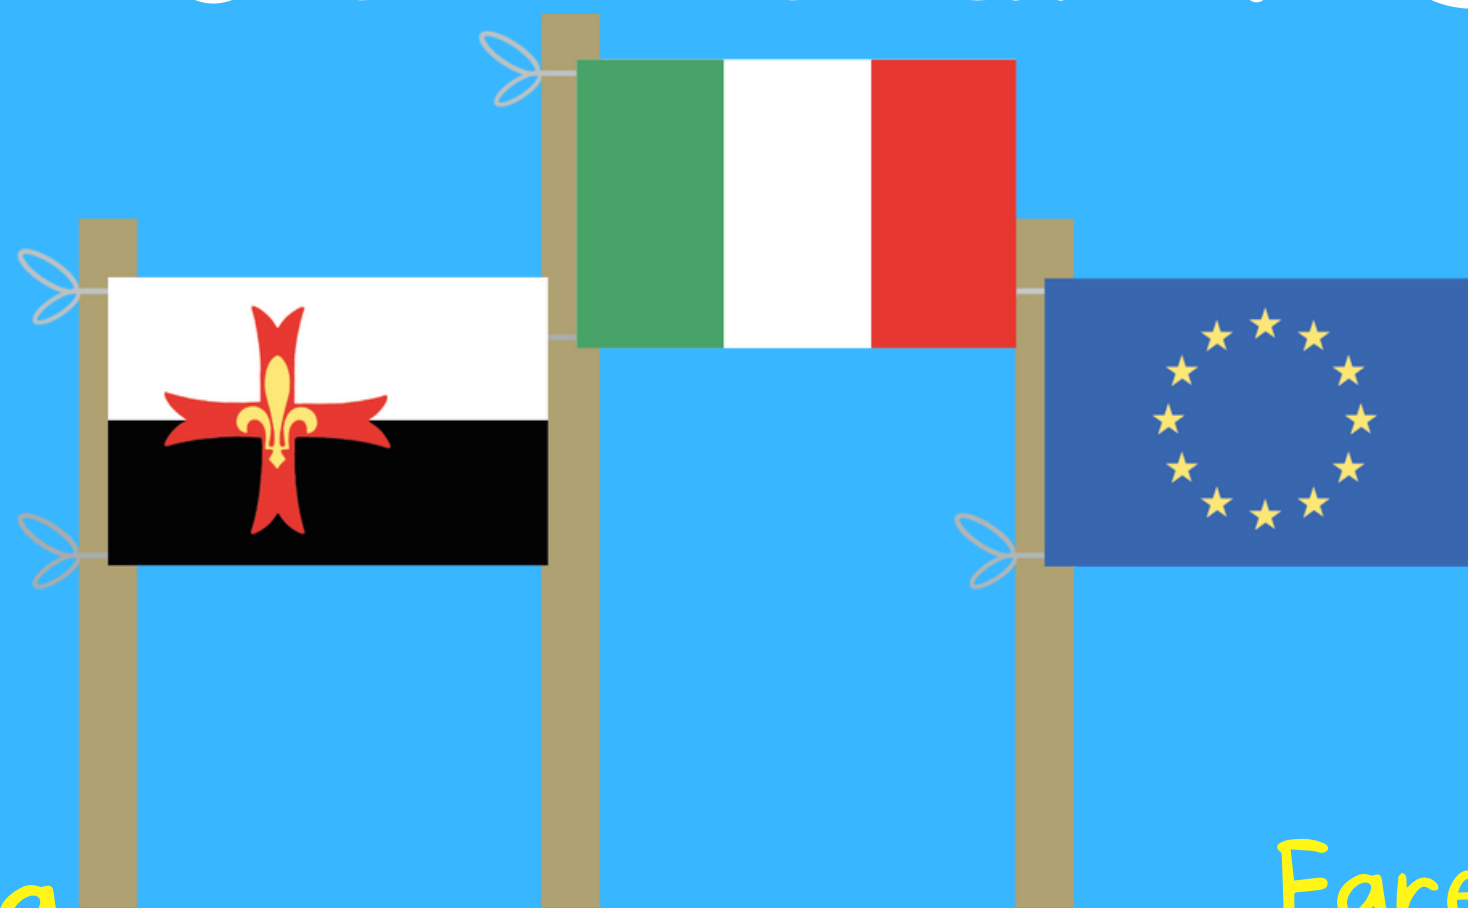

L'ISSA BANDIERA

PILLOLE PER IL CAMPO

QUALE E' IL SUO SIGNIFICATO?

Lo scoutismo è una
FRATERNITA'
INTERNAZIONALE

Fare la cerimonia dell'Issa
Bandiera simboleggia
PACE e **UNIONE** intorno
ad ideali comuni.

COSA SIGNIFICANO LE 3 BANDIERE?

Le bandiere issate simboleggiano la
coesione dei partecipanti ad una unica
PROMESSA e ai **PRINCIPI DELLO**
SCOUTISMO

SERVIZIO
VERSO DIO

SERVIZIO VERSO
LA PATRIA

SERVIZIO VERSO
L'EUROPA

L'ORIFIAMMA

SFONDO BICOLORE,
NERO A SINISTRA E
BIANCO A DESTRA
O NERO IN BASSO
E BIANCO IN ALTO

E' LA PRIMA A
SINISTRA

BIANCO= CIELO E OPERE
DELLO SPIRITO SANTO

EMBLEMA DEL MOVIMENTO:
UNA CROCE ROSSA A OTTO
PUNTE CON UN GIGLIO D'ORO.

NERO=TERRA,
L'IMPEGNO
QUOTIDIANO PER
AGIRE
CONCRETAMENTE

L'EMBLEMA

LA CROCE A OTTO PUNTE RAPPRESENTA LA FEDE CATTOLICA PROFESSATA DAI MEMBRI DEL MOVIMENTO

LE OTTO PUNTE RAPPRESENTANO LE OTTO BEATITUDINI DEL DISCORSO DELLA MONTAGNA.