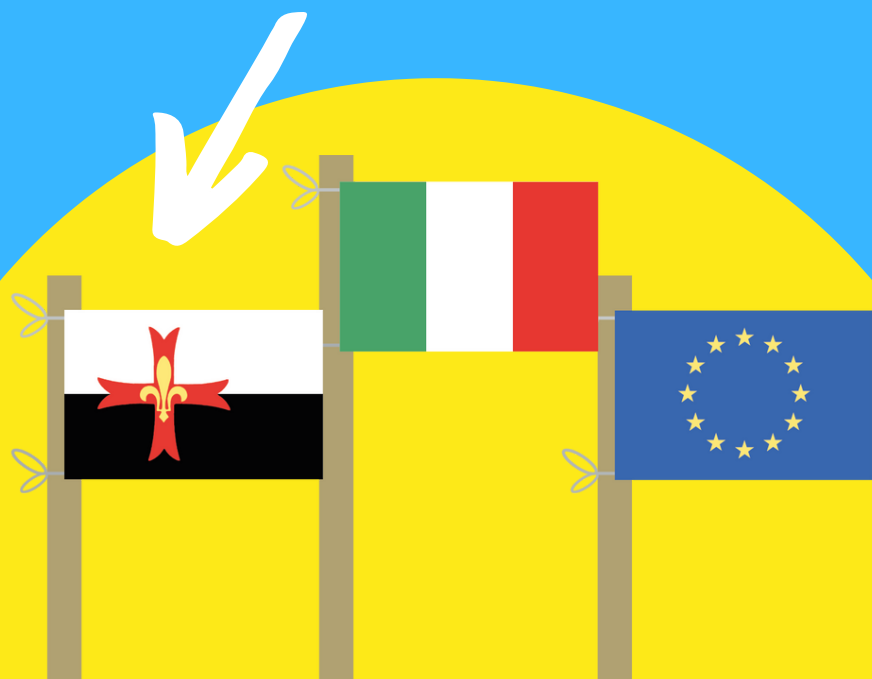

L'ISSA BANDIERA

PILLOLE PER IL CAMPO

QUALE E' IL SUO SIGNIFICATO?

Lo scoutismo è una
FRATERNITA'
INTERNAZIONALE

Fare la cerimonia dell'Issa
Bandiera simboleggia
PACE e **UNIONE** intorno
ad ideali comuni.

COSA SIGNIFICANO LE 3 BANDIERE?

Le bandiere issate simboleggiano la
coesione dei partecipanti ad una unica
PROMESSA e ai **PRINCIPI DELLO**
SCOUTISMO

SERVIZIO
VERSO DIO

SERVIZIO VERSO
LA PATRIA

SERVIZIO VERSO
L'EUROPA

L'ORIFIAMMA

SFONDO BICOLORE,
NERO A SINISTRA E
BIANCO A DESTRA
O NERO IN BASSO
E BIANCO IN ALTO

E' LA PRIMA A
SINISTRA

BIANCO= CIELO E OPERE
DELLO SPIRITO SANTO

EMBLEMA DEL MOVIMENTO:
UNA CROCE ROSSA A OTTO
PUNTE CON UN GIGLIO D'ORO.

NERO=TERRA,
L'IMPEGNO
QUOTIDIANO PER
AGIRE
CONCRETAMENTE

L'EMBLEMA

LA CROCE A OTTO PUNTE RAPPRESENTA LA FEDE CATTOLICA PROFESSATA DAI MEMBRI DEL MOVIMENTO

LE OTTO PUNTE RAPPRESENTANO LE OTTO BEATITUDINI DEL DISCORSO DELLA MONTAGNA.