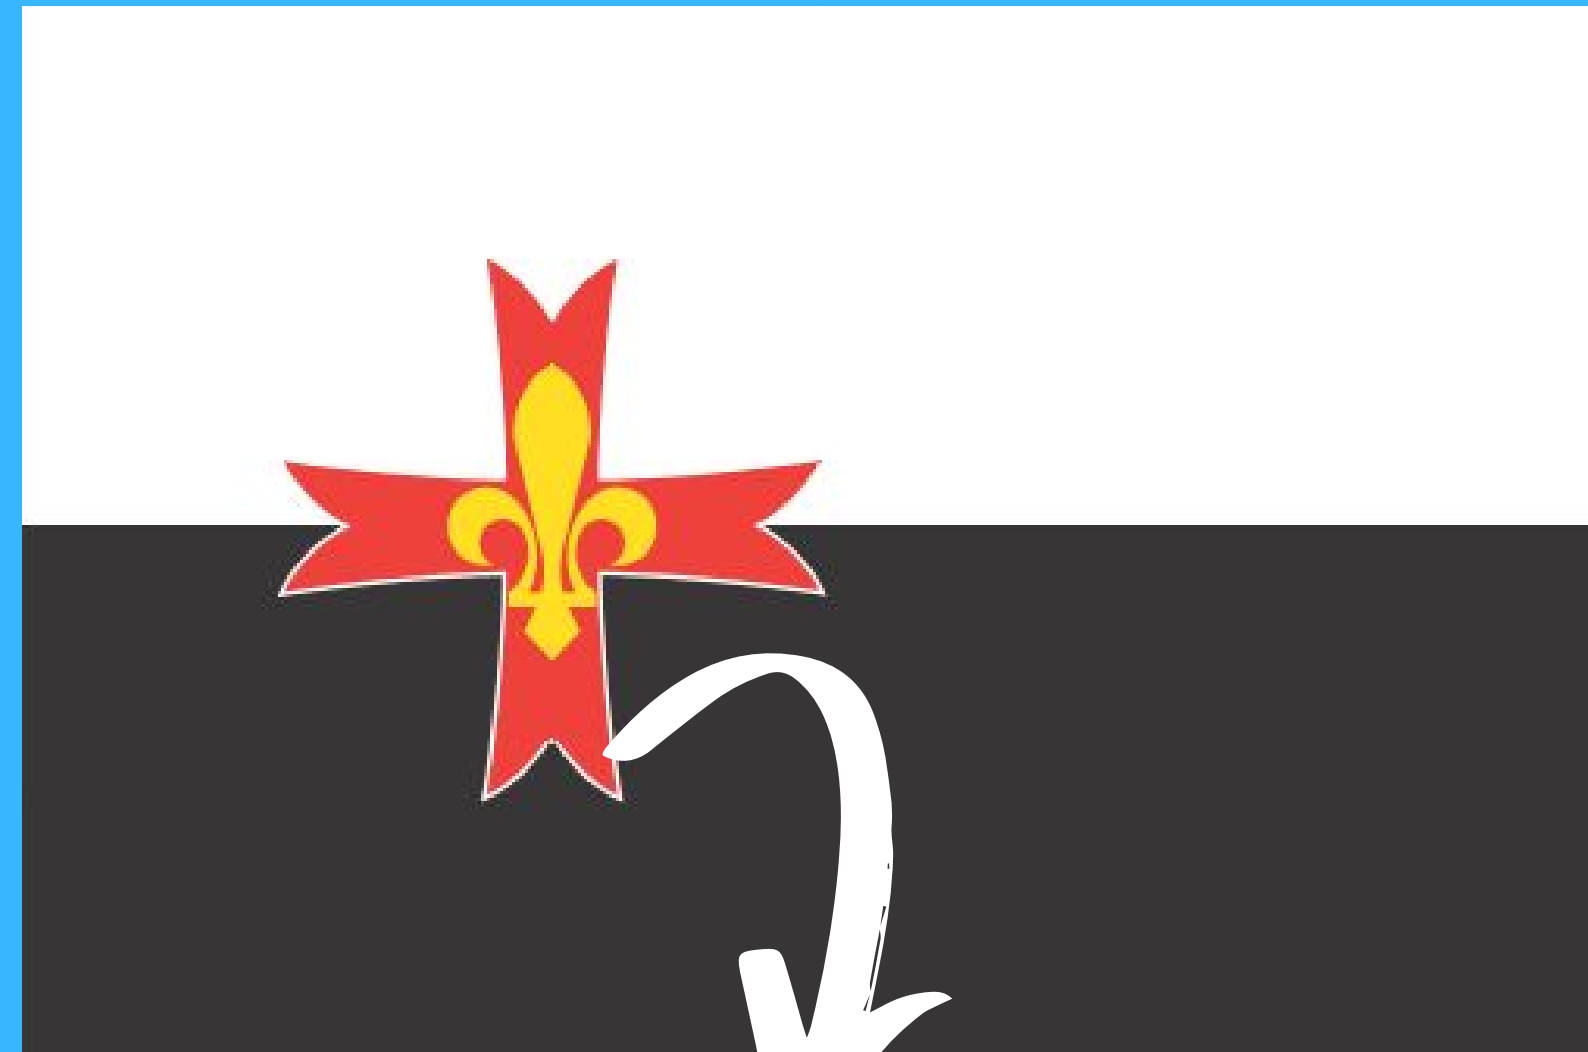

L'ISSA BANDIERA

PILLOLE PER IL CAMPO

QUALE E' IL SUO SIGNIFICATO?

Lo scoutismo è una
FRATERNITA'
INTERNAZIONALE

Fare la cerimonia dell'Issa
Bandiera simboleggia
PACE e **UNIONE** intorno
ad ideali comuni.

COSA SIGNIFICANO LE 3 BANDIERE?

Le bandiere issate simboleggiano la
coesione dei partecipanti ad una unica
PROMESSA e ai **PRINCIPI DELLO**
SCOUTISMO

SERVIZIO
VERSO DIO

SERVIZIO VERSO
LA PATRIA

SERVIZIO VERSO
L'EUROPA

L'ORIFIAMMA

SFONDO BICOLORE,
NERO A SINISTRA E
BIANCO A DESTRA
O NERO IN BASSO
E BIANCO IN ALTO

E' LA PRIMA A
SINISTRA

BIANCO= CIELO E OPERE
DELLO SPIRITO SANTO

EMBLEMA DEL MOVIMENTO:
UNA CROCE ROSSA A OTTO
PUNTE CON UN GIGLIO D'ORO.

NERO=TERRA,
L'IMPEGNO
QUOTIDIANO PER
AGIRE
CONCRETAMENTE

L'EMBLEMA

LA CROCE A OTTO PUNTE RAPPRESENTA LA FEDE CATTOLICA PROFESSATA DAI MEMBRI DEL MOVIMENTO

LE OTTO PUNTE RAPPRESENTANO LE OTTO BEATITUDINI DEL DISCORSO DELLA MONTAGNA.